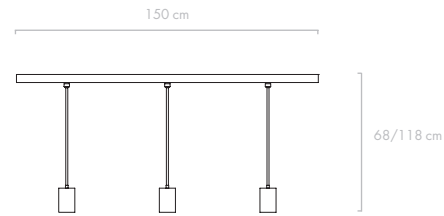

QJK 50 / QJK 100

Deckenleuchte, schwenkbar
Fassung E14, max. 3 x 40W
Aluminium, silber beschichtet

Ceiling lamp, adjustable
Fitting E14, max. 3 x 40W
Aluminium, silvercoated