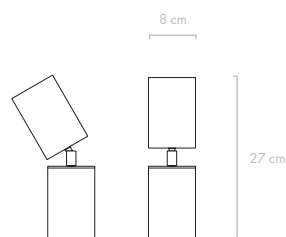

QTL

Tischleuchte/Wandfluter, drehbar
grün/gelb/rot/blau
Fassung E14, max. 40W
Aluminium, silber beschichtet
LISA

Table lamp/wallwasher, turnable
green/yellow/red/blue
Fitting E14, max. 40W
Aluminium, silvercoated
LISA