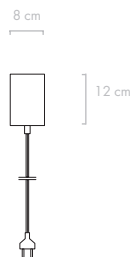

## QW

Universalleuchte  
Fassung E14, max. 40W  
Aluminium, silber beschichtet  
2 m transparentes Kabel mit  
Stecker und Schalter

Universal lamp  
Fitting E14, max. 40W  
Aluminium, silvercoated  
2 m transparent wire with  
plug and switch

## QMB\_H / QMB

Wand-/Deckenleuchte, drehbar  
grün/gelb/rot/blau/Holz  
Fassung E14, max. 40W  
Aluminium, silber beschichtet  
LISA oder Eiche gebeizt

Wall/Ceiling lamp, turnable  
green/yellow/red/blue/wood  
Fitting E14, max. 40W  
Aluminium, silvercoated  
LISA or oak stained