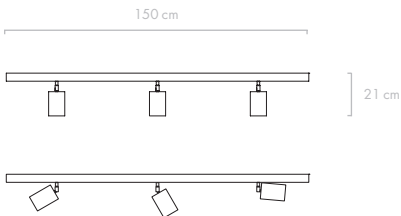

### QJK

Deckenleuchte, drehbar  
 Fassung E14, max. 3 x 40W  
 Aluminium, silber beschichtet

Ceiling lamp, turnable  
 Fitting E14, max. 3 x 40W  
 Aluminium, silvercoated