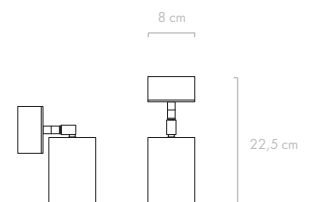

## QW

Universalleuchte  
Fassung E14, max. 40W  
Aluminium, silber beschichtet  
2 m transparentes Kabel mit  
Stecker und Schalter

Universal lamp  
Fitting E14, max. 40W  
Aluminium, silvercoated  
2 m transparent wire with  
plug and switch

## QMB\_H / QMB

Wand-/Deckenleuchte, drehbar  
grün/gelb/rot/blau/Holz  
Fassung E14, max. 40W  
Aluminium, silber beschichtet  
LISA oder Eiche gebeizt

Wall/Ceiling lamp, turnable  
green/yellow/red/blue/wood  
Fitting E14, max. 40W  
Aluminium, silvercoated  
LISA or oak stained