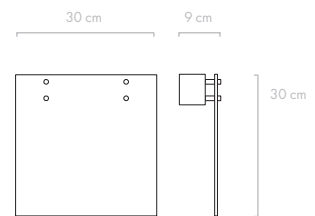

QQG

Wandlampe
Fassung GU10, max. 50W
Aluminium, silber beschichtet
mattiertes Glas

Wall lamp
Fitting GU10, max. 50W
Aluminium, silvercoated
frosted glass