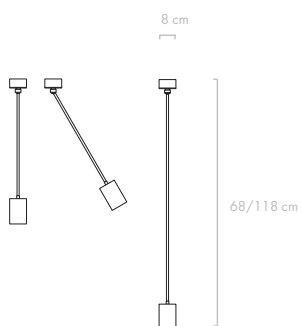

QDK

Deckenleuchte, dreh- und schwenkbar
grün/gelb/rot/blau
Fassung E14, max. 40W
Aluminium, silber beschichtet
LISA

Ceiling lamp, turn- and adjustable
green/yellow/red/blue
Fitting E14, max. 40W
Aluminium, silvercoated
LISA