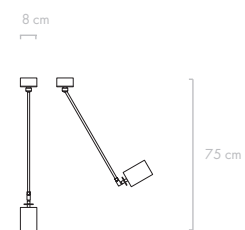

QDK

Deckenleuchte, dreh- und schwenkbar
grün/gelb/rot/blau
Fassung E14, max. 40W
Aluminium, silber beschichtet
LISA

Ceiling lamp, turn- and adjustable
green/yellow/red/blue
Fitting E14, max. 40W
Aluminium, silvercoated
LISA