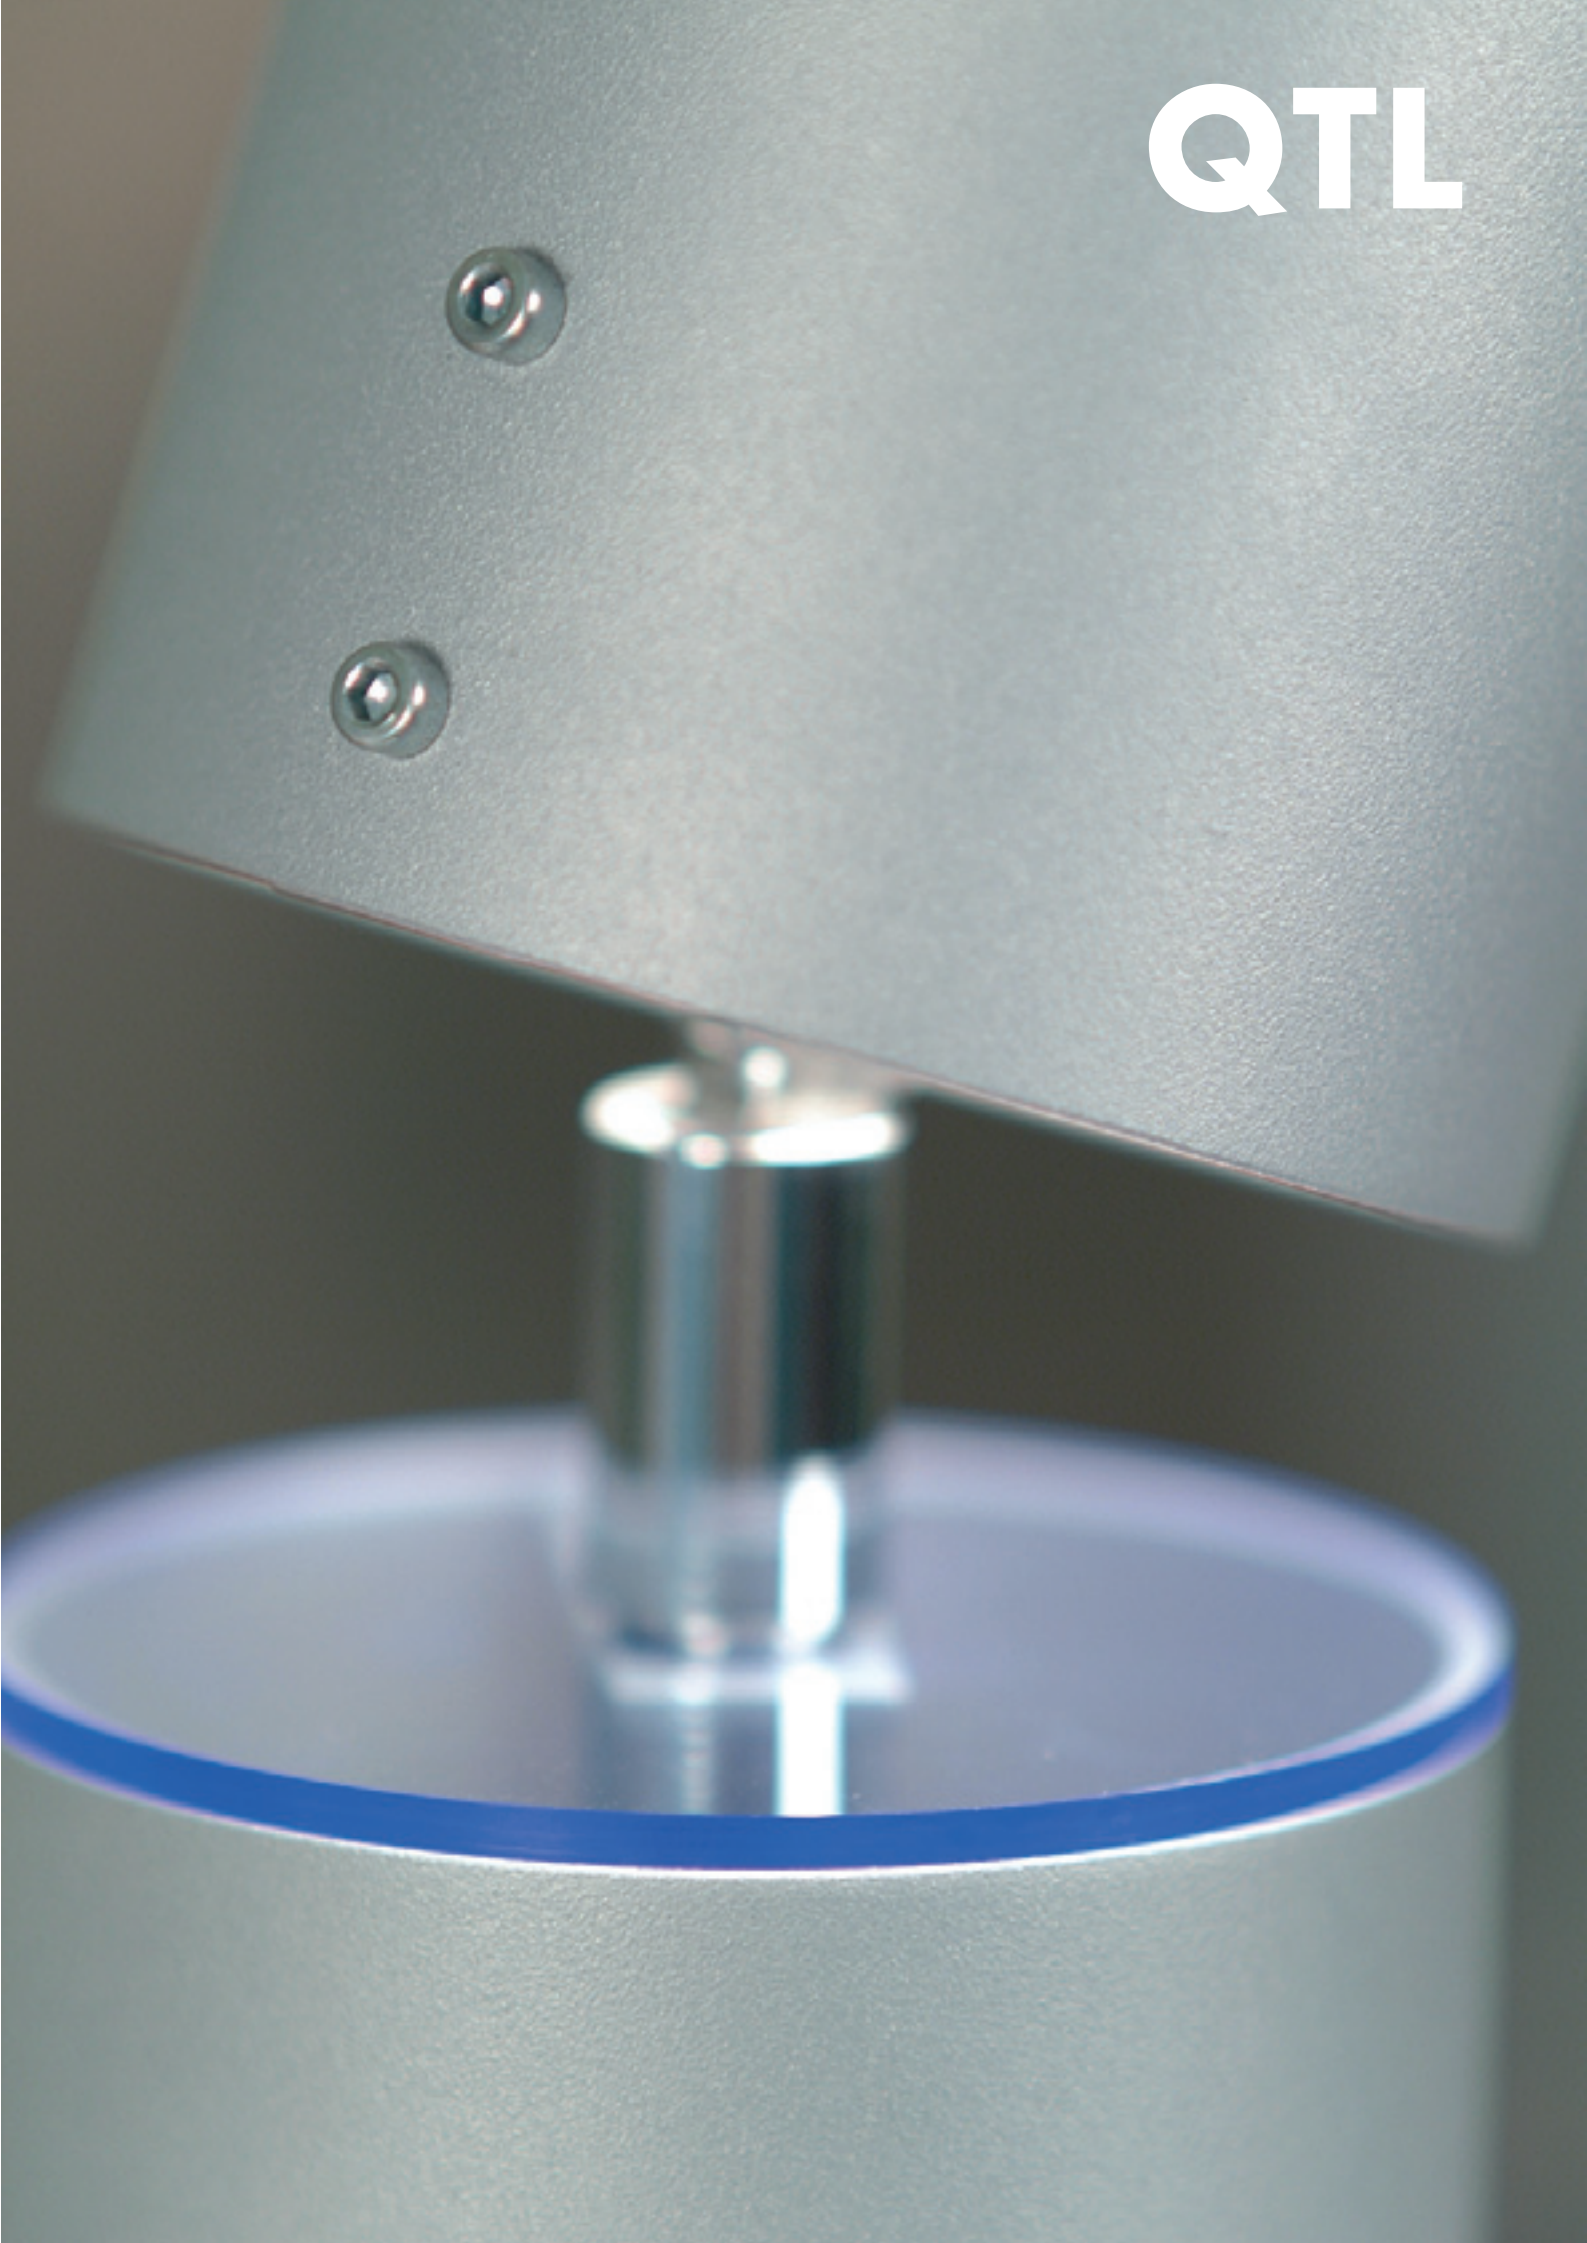

## QMB\_H / QMB

Wand-/Deckenleuchte, drehbar  
grün/gelb/rot/blau/Holz  
Fassung E14, max. 40W  
Aluminium, silber beschichtet  
LISA oder Eiche gebeizt

Wall/Ceiling lamp, turnable  
green/yellow/red/blue/wood  
Fitting E14, max. 40W  
Aluminium, silvercoated  
LISA or oak stained

## QQG

Wandlampe  
Fassung GU10, max. 50W  
Aluminium, silber beschichtet  
mattiertes Glas

Wall lamp  
Fitting GU10, max. 50W  
Aluminium, silvercoated  
frosted glass

## QWF

Wandleuchte  
Fassung E14, max. 40W  
Aluminium, silber beschichtet

Wall lamp  
Fitting E14, max. 40W  
Aluminium, silvercoated

**QTL**

## QTL

Tischleuchte/Wandfluter, drehbar  
grün/gelb/rot/blau  
Fassung E14, max. 40W  
Aluminium, silber beschichtet  
LISA

Table lamp/wallwasher, turnable  
green/yellow/red/blue  
Fitting E14, max. 40W  
Aluminium, silvercoated  
LISA