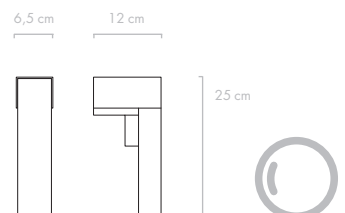

QWF

Wandleuchte
Fassung E14, max. 40W
Aluminium, silber beschichtet

Wall lamp
Fitting E14, max. 40W
Aluminium, silvercoated