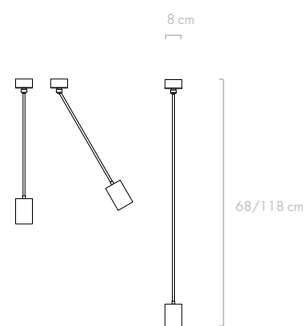

QDK

Deckenleuchte, dreh- und schwenkbar
grün/gelb/rot/blau
Fassung E14, max. 40W
Aluminium, silber beschichtet
LISA

Ceiling lamp, turn- and adjustable
green/yellow/red/blue
Fitting E14, max. 40W
Aluminium, silvercoated
LISA