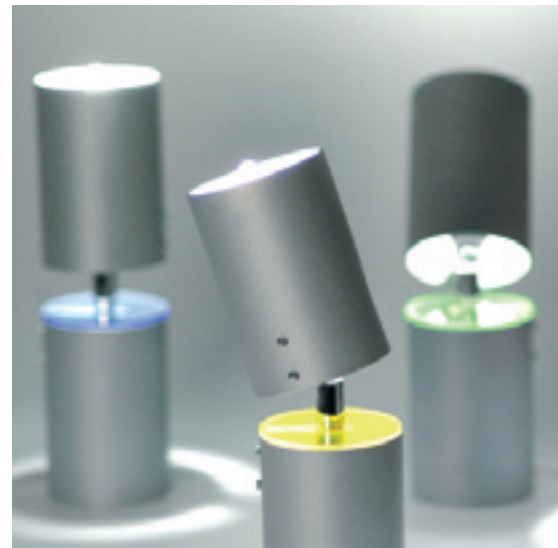

## QQG

Wandlampe  
Fassung GU10, max. 50W  
Aluminium, silber beschichtet  
mattiertes Glas

Wall lamp  
Fitting GU10, max. 50W  
Aluminium, silvercoated  
frosted glass

## QTL

Tischleuchte/Wandfluter, drehbar  
grün/gelb/rot/blau  
Fassung E14, max. 40W  
Aluminium, silber beschichtet  
LISA

Table lamp/wallwasher, turnable  
green/yellow/red/blue  
Fitting E14, max. 40W  
Aluminium, silvercoated  
LISA