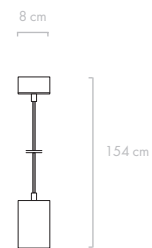

QTR_H / QTQ_H

Pendelleuchte, rund/eckig
Fassung E14, max. 40W
Aluminium, silber beschichtet
Eiche gebeizt
transparentes Kabel

Suspended lamp, round/square
Fitting E14, max. 40W
Aluminium, silvercoated
oak stained
transparent wire