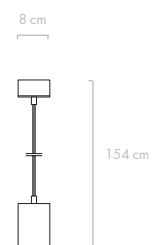

### QTR / QTQ

Pendelleuchte, rund/eckig  
grün/gelb/rot/blau  
Fassung E14, max. 40W  
Aluminium, silber beschichtet  
LISA  
transparentes Kabel

Suspended lamp, round/square  
green/yellow/red/blau  
Fitting E14, max. 40W  
Aluminium, silvercoated  
LISA  
transparent wire

### QTR\_H / QTQ\_H

Pendelleuchte, rund/eckig  
Fassung E14, max. 40W  
Aluminium, silber beschichtet  
Eiche gebeizt  
transparentes Kabel

Suspended lamp, round/square  
Fitting E14, max. 40W  
Aluminium, silvercoated  
oak stained  
transparent wire